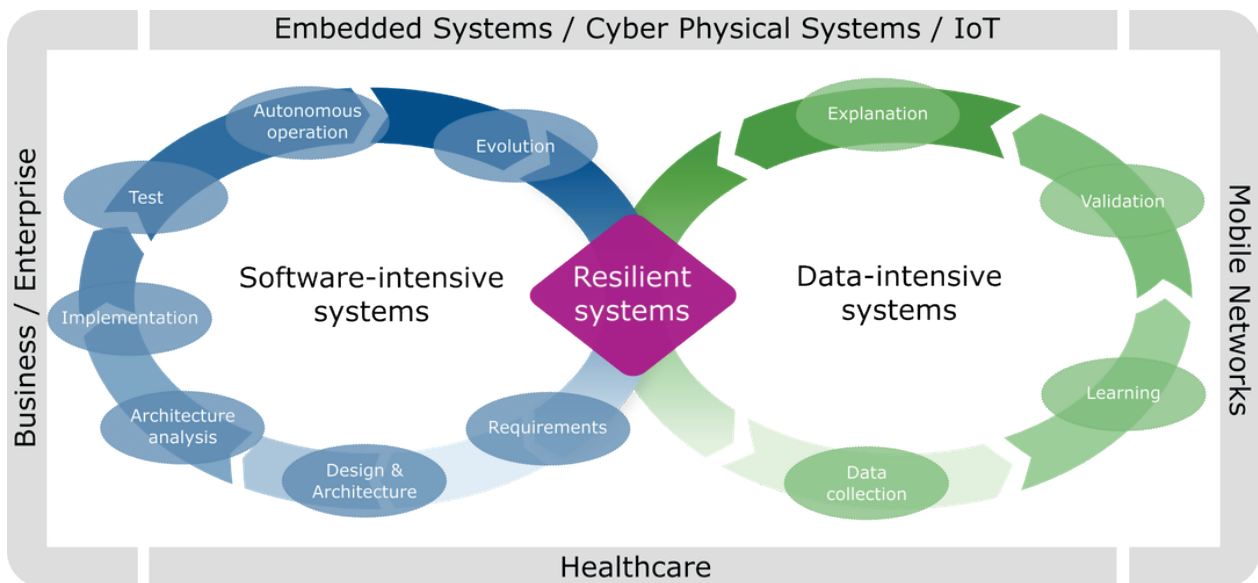

Dienstleistungen

- Auftragsforschung in den oben genannten Gebieten
- Unterstützung bei der Antragstellung von Förderprojekten
- Gemeinsame Forschungsprojekte zu industrienahen Fragestellungen
- Schulung

Produkte

- Als Universität bieten wir keine Produkte an, aber unsere Ausgründung **qbilon.io** unterstützt Sie gerne.

Universität Augsburg

Softwaremethodik für
verteilte Systeme
Institut für Informatik
Universitätsstraße 6a
D-86159 Augsburg

Tel. +49 (0) 821 598-2118
www.ds-lab.org

Ihr Ansprechpartner:
Prof. Dr. Bernhard Bauer
E-Mail: bernhard.bauer@uni-a.de

Mitgliedschaften:

- AITIRaum e.V.